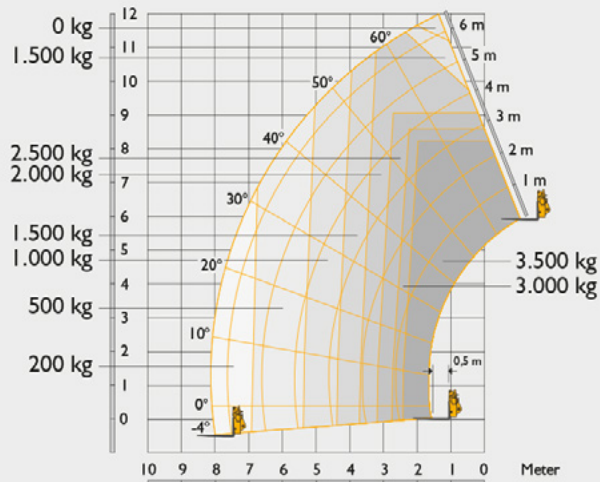

ARBEITSDIAGRAMM - JCB 535-125HIVIZ

535-125 mit eingefahrenen HiViz-Stabilisatoren

535-125 mit ausgefahrenen HiViz-Stabilisatoren